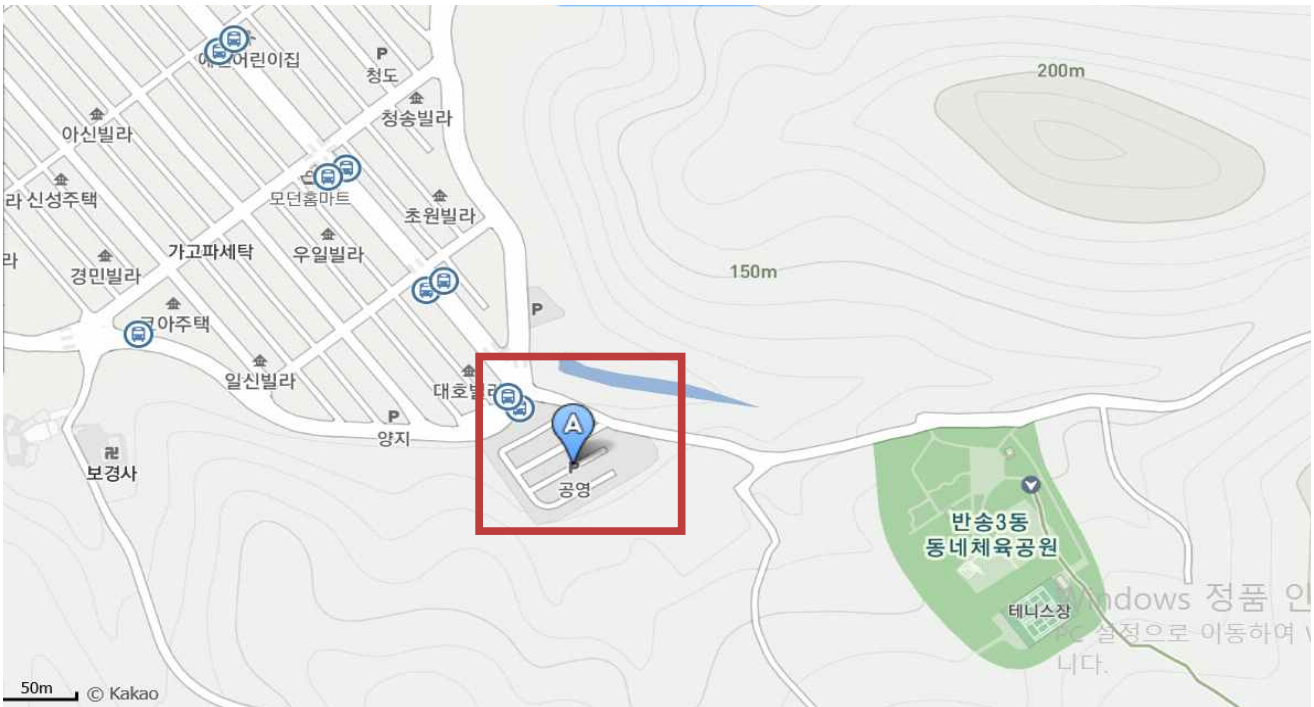

공영주차장 위치도

□ 공영주차장 내역

(단위: m², 면)

연번	주차장명	면적	급지	면수	주소	비고
2-1	미포공영	2909.6	2	97	해운대구 중동 1778-2	노외

□ 위치도

공영주차장 위치도

□ 공영주차장 내역

(단위: m², 면)

연번	주차장명	면적	급지	면수	주소	비고
2-2	반여2배수지공영	2,848.66	4	111	해운대구 반여2동 1291-1516	노외

□ 위치도

공영주차장 위치도

□ 공영주차장 내역

(단위: m², 면)

연번	주차장명	면적	급지	면수	주 소	비고
2-3	반송1,3동 공영	6,103	4	153	해운대구 반송250-2806	노외

□ 위치도

공영주차장 위치도

□ 공영주차장 내역

(단위: m², 면)

연번	주차장명	면적	급지	면수	주소	비고
2-4	대연고가도로밀	264.5	4	23	남구 대연동 621-1	노상

※ 건인보관소 사용면적(26면, 299m²) 제외

□ 위치도