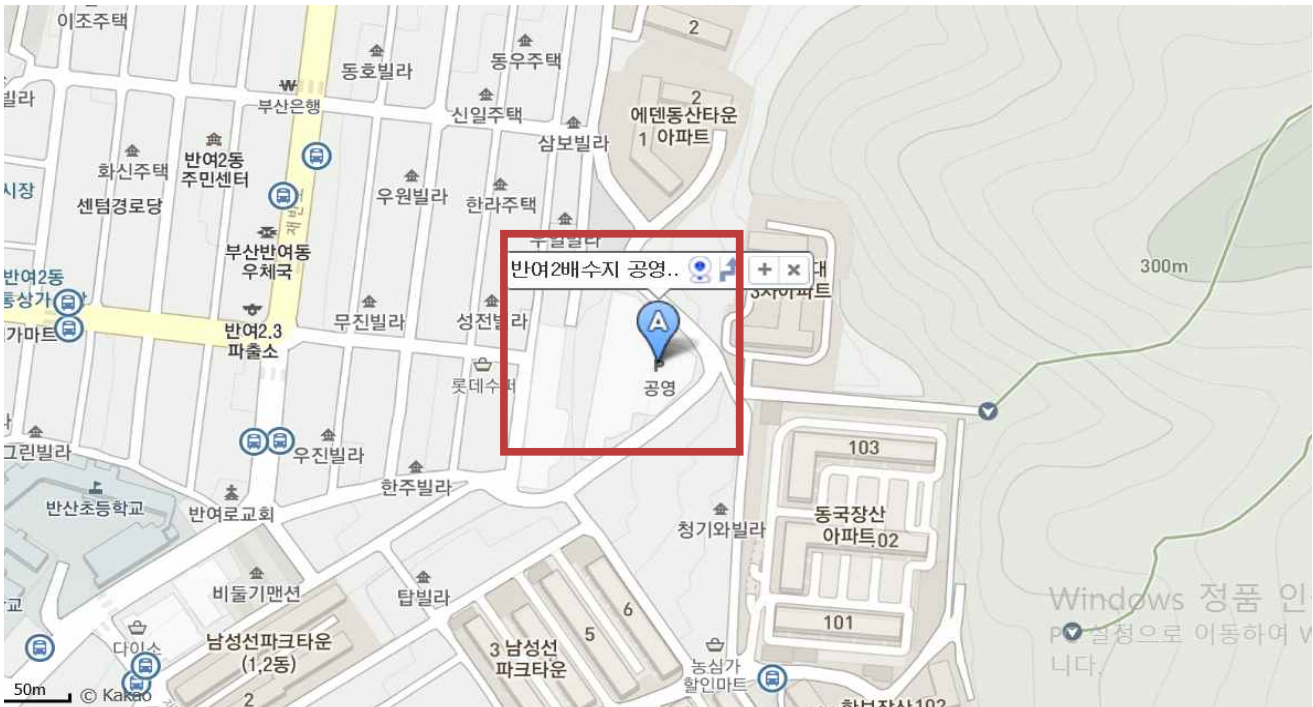

공영주차장 위치도

□ 공영주차장 내역

(단위: m², 면)

연번	주차장명	면적	급지	면수	주소	비고
2-1	미포공영	2909.6	2	97	해운대구 중동 1778-2	노외

□ 위치도

공영주차장 위치도

□ 공영주차장 내역

(단위: m², 면)

연번	주차장명	면적	급지	면수	주소	비고
2-2	반여2배수지공영	2,848.66	4	111	해운대구 반여2동 1291-1516	노외

□ 위치도

공영주차장 위치도

□ 공영주차장 내역

(단위: m², 면)

연번	주차장명	면적	급지	면수	주 소	비고
2-3	반송1,3동 공영	6,103	4	153	해운대구 반송250-2806	노외

□ 위치도

공영주차장 위치도

□ 공영주차장 내역

(단위: m², 면)

연번	주차장명	면적	급지	면수	주소	비고
2-4	대연고가도로밀	264.5	4	23	남구 대연동 621-1	노상

※ 건인보관소 사용면적(26면, 299m²) 제외

□ 위치도